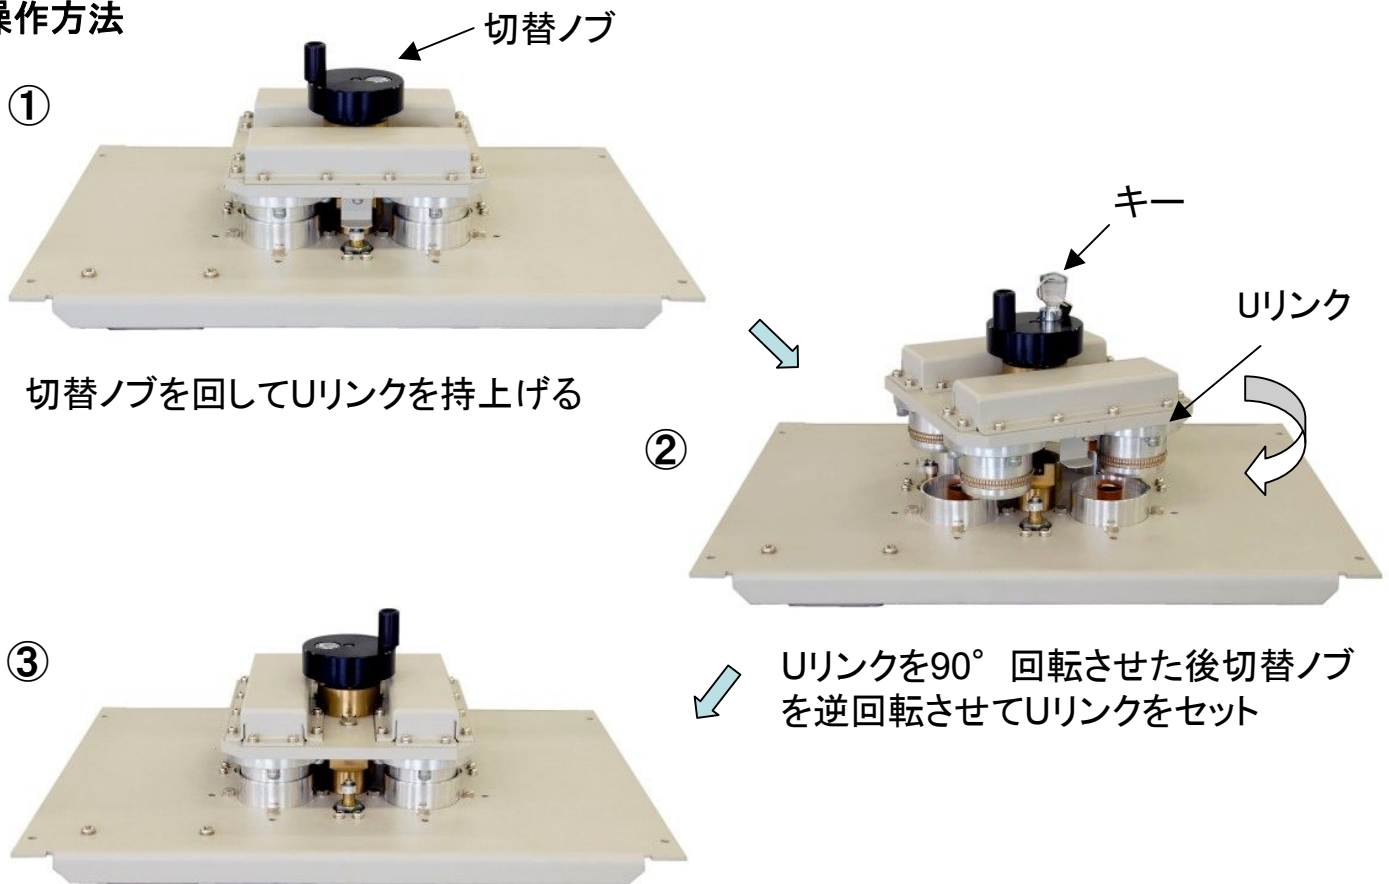

同軸切替パネル

- 地上波デジタル放送用に設計されています
- 切替操作が簡単なパネルマウント型 手動同軸切替器です
- 誤操作防止するため切替ノブにはキーが付属されています

操作方法

形式	CU-39DN-62	CU-77DN-62
周波数範囲	UHF All Band (470-770MHz)	
VSWR	1.05	
漏洩	65dB以上	
挿入損失	0.1dB以内	
接栓	WX-39D	WX-77D