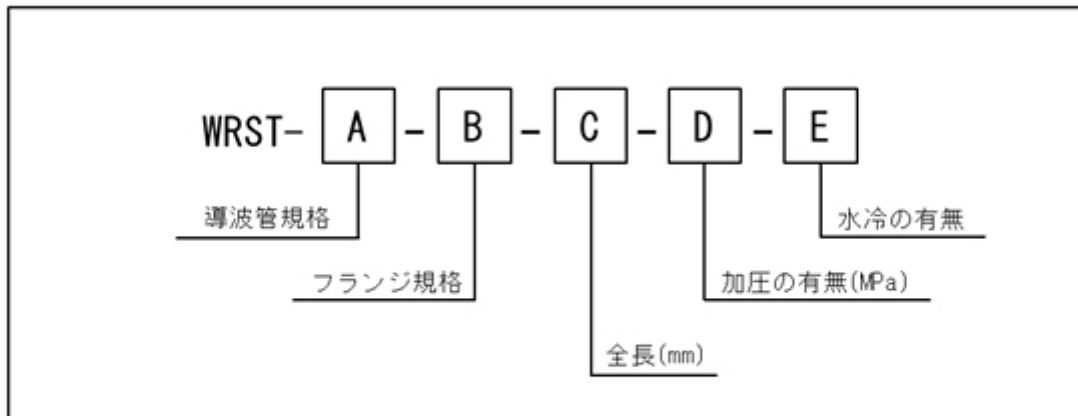

直導波管

【長さ及びフランジはご指定のものを製作いたします】

本器は引抜導波管の両端にフランジをつけたもので、長さおよびフランジはご指定のものを製作いたします。
大電力用には側壁に冷却用水管を付けたものもあります。
ご用命の際は下記の件ご指示ください。

注 フランジは左右異なっても結構です。
水冷の場合は水管の配置、接続金具等もご指示下さい。