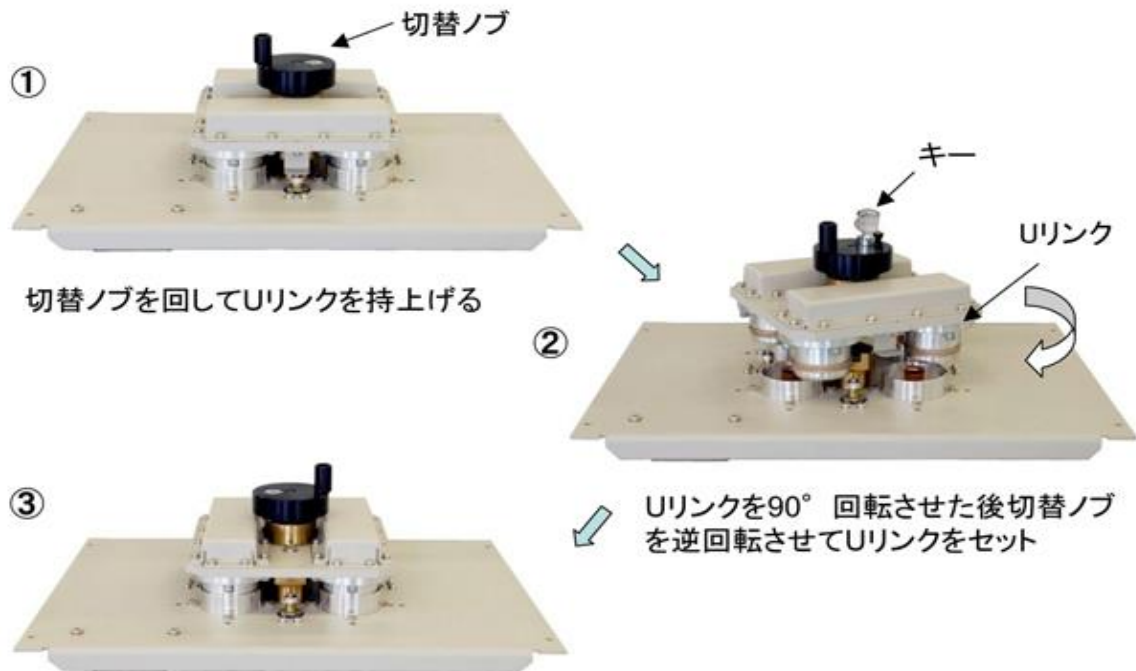

## 同軸切替パネル

## ■特徴

- ・地上波デジタル放送用に設計されています
- ・切替操作が簡単なパネルマウント型 手動同軸切替器です
- ・誤操作防止するため切替ノブにはキーが付属されています

## ■主な仕様

形式	CU-39DN-62	
周波数範囲	UHF All Band (470-770MHz)	
VSWR	1.05	
漏洩	65dB以上	
挿入損失	0.1dB以内	
接栓	WX-39D	WX-77D